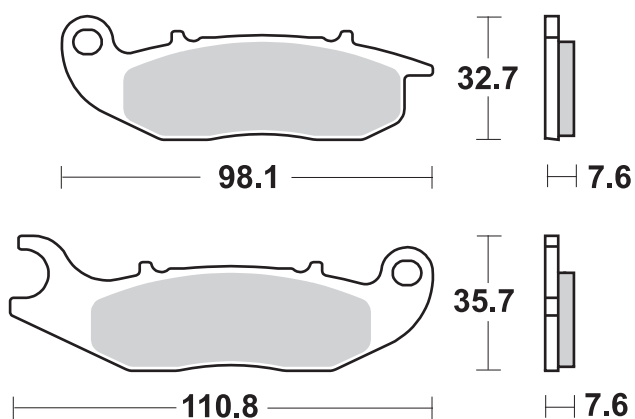

HONDA CRF 300 L

					RECOMMENDED	
HONDA						
CRF	300	L		21 - 21	859 SI	915 SI

* = 2 sets required / 2 jeux pour l'Avant.

Available compounds

SBS 859 HF • SI • RSI

Available compounds

SBS 915 HF • SI • RSI